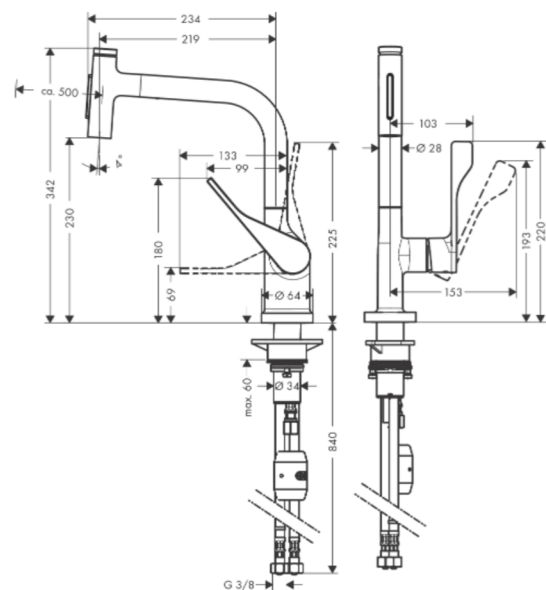

AXOR Citterio
Einhebel-Küchenmischer Select 230 2jet mit Ausziehbrause
 Oberflächen: **Mattschwarz** Artikelnummer: **39863670**

Merkmale

- ComfortZone 230
- L-Auslauf
- Schwenkbereich einstellbar in 2 Stufen auf 110° oder 150°
- Laminarstrahl, Brausestrahl
- Brausestrahl arretierbar, Strahlumstellung durch Tastendruck und Strahlrückstellung automatisch durch Schließen der Armatur
- Select-Knopf zum komfortablen An- und Abstellen des Wasserstrahls
- MagFit magnetische Brausehalterung
- maximale Durchflussmenge bei 3 bar: 8 l/min
- Keramikmischsystem
- Temperaturbegrenzung einstellbar
- Rückflussverhinderer integriert
- für Durchlauferhitzer geeignet
- P-IX 16915/IOO

Technologie

Produktabbildung

Maßzeichnung

AXOR Citterio
Einhebel-Küchenmischer Select 230 2jet mit Ausziehbrause
 Oberflächen: **Mattschwarz** Artikelnummer: **39863670**

Durchflussdiagramm